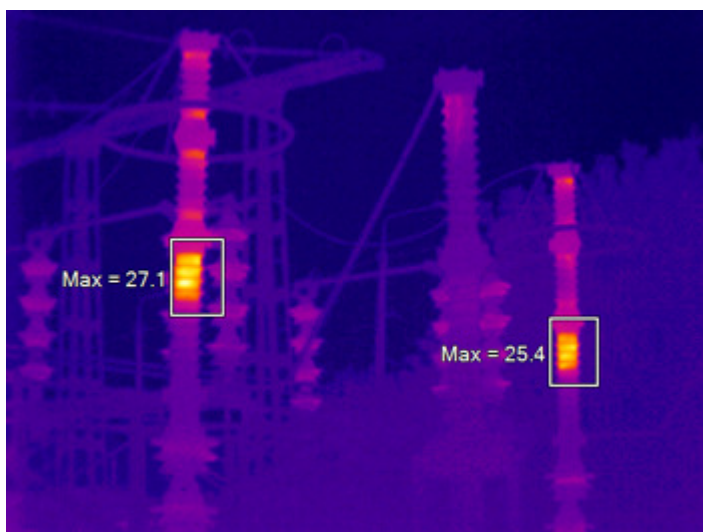

Épület hővesztéség

Épület hőhidak

Tartályszint ellenőrzés

Napelem cella

3-fázisú biztosíték túlmelegedése

Villamosvezeték csatlakozási pontjának melegedése

Levegő beszivárgás üvegajtónál

Túl meleg padlófűtés

Elektromos panel melegedési pontjai

Harmatpont kicsapódási helyek

Hibás elektromos szigetelés

Sérült vezetékek

Hővesztés a kéményen keresztül

Fogaskerékház melegedés

Padlásszoba feljáró, hideg levegő beszivárgás

Biztosíték melegedése

Infra látható riasztás

Penészesedés

**Nedves fal**

**Tető nedvesedés**

**Energiavesztés ajtó szigetelésénél**

**Abnormális, egyenetlen melegedés motornál**

**Túlterhelt világításvezérlő áramkör**