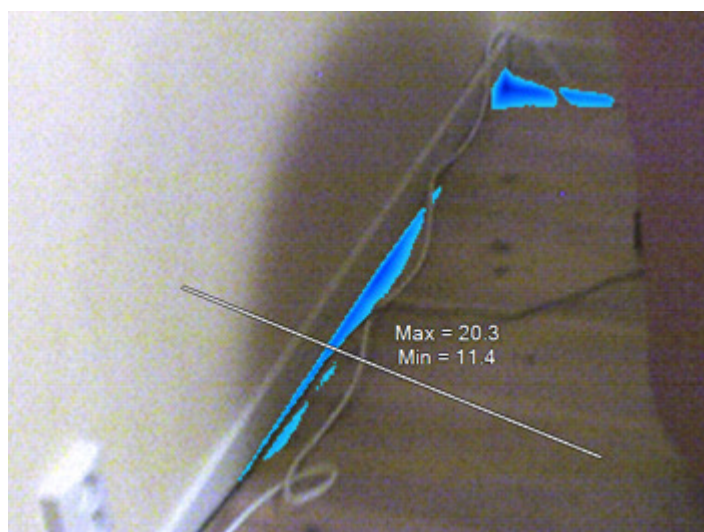

Épület hővesztéség

Épület hőhidak

Tartályszint ellenőrzés

Napelem cella

3-fázisú biztosíték túlmelegedése

Villamosvezeték csatlakozási pontjának melegedése

Levegő beszivárgás üvegajtónál

Túl meleg padlófűtés

Elektromos panel melegedési pontjai

Harmatpont kicsapódási helyek

Hibás elektromos szigetelés

Sérült vezetékek

Hővesztés a kéményen keresztül

Fogaskerékház melegedés

Padlásszoba feljáró, hideg levegő beszivárgás

Biztosíték melegedése

Infra látható riasztás

Penészesedés

**Nedves fal**

**Tető nedvesedés**

**Energiavesztés ajtó szigetelésénél**

**Abnormális, egyenetlen melegedés motornál**

**Túlterhelt világításvezérlő áramkör**