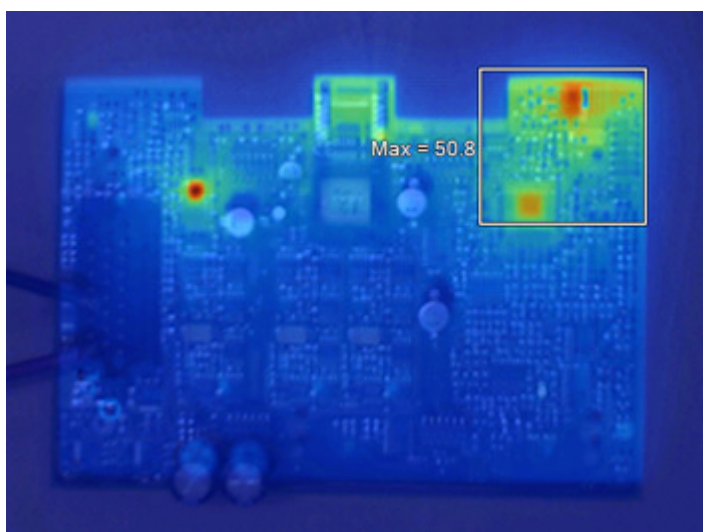

Épület hővesztéség

Épület hőhidak

Tartályszint ellenőrzés

Napelem cella

3-fázisú biztosíték túlmelegedése

Villamosvezeték csatlakozási pontjának melegedése

Levegő beszivárgás üvegajtónál

Túl meleg padlófűtés

Elektromos panel melegedési pontjai

Harmatpont kicsapódási helyek

Hibás elektromos szigetelés

Sérült vezetékek

Hővesztés a kéményen keresztül

Fogaskerékház melegedés

Padlásszoba feljáró, hideg levegő beszivárgás

Biztosíték melegedése

Infra látható riasztás

Penészesedés

**Nedves fal**

**Tető nedvesedés**

**Energiavesztés ajtó szigetelésénél**

**Abnormális, egyenetlen melegedés motornál**

**Túlterhelt világításvezérlő áramkör**

**Túlmelegedett oszlop transzformátor**

**Túlmelegedett csapágyház**

**IR-Fusion kép**

**IR-Fusion kép csökkentett infra telítettséggel**

**IR-Fusion kép látható riasztással**

**Kép a képben IR-Fusion**

**Kép a képben IR-Fusion csökkentett infra telítettséggel**