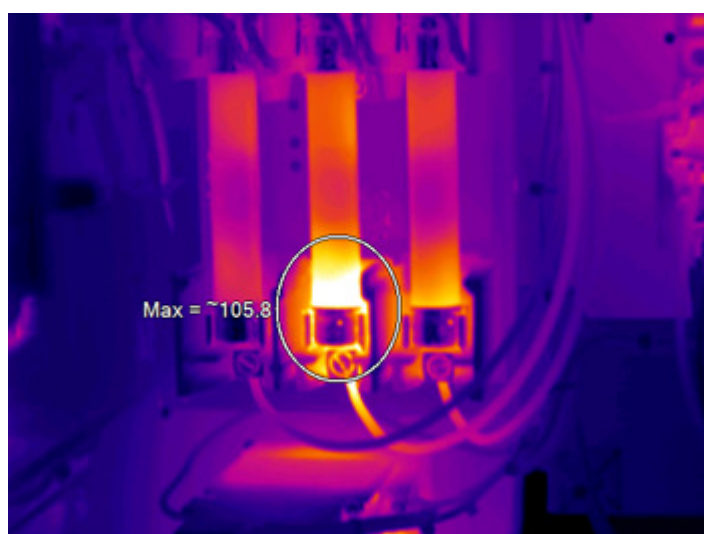

Épület hővesztéség

Épület hőhidak

Tartályszint ellenőrzés

Napelem cella

3-fázisú biztosíték túlmelegedése

Villamosvezeték csatlakozási pontjának melegedése

Levegő beszivárgás üvegajtónál

Túl meleg padlófűtés

Elektromos panel melegedési pontjai

Harmatpont kicsapódási helyek

Hibás elektromos szigetelés

Sérült vezetékek

Hővesztés a kéményen keresztül

Fogaskerékház melegedés

Padlásszoba feljáró, hideg levegő beszivárgás

Biztosíték melegedése

Infra látható riasztás

Penészesedés

**Nedves fal**

**Tető nedvesedés**

**Energiavesztés ajtó szigetelésénél**

**Abnormális, egyenetlen melegedés motornál**

**Túlterhelt világításvezérlő áramkör**

**Túlmelegedett oszlop transzformátor**

**Túlmelegedett csapágyház**

**IR-Fusion kép**

**IR-Fusion kép csökkentett infra telítettséggel**

**IR-Fusion kép látható riasztással**

**Kép a képben IR-Fusion**

**Kép a képben IR-Fusion csökkentett infra telítettséggel**