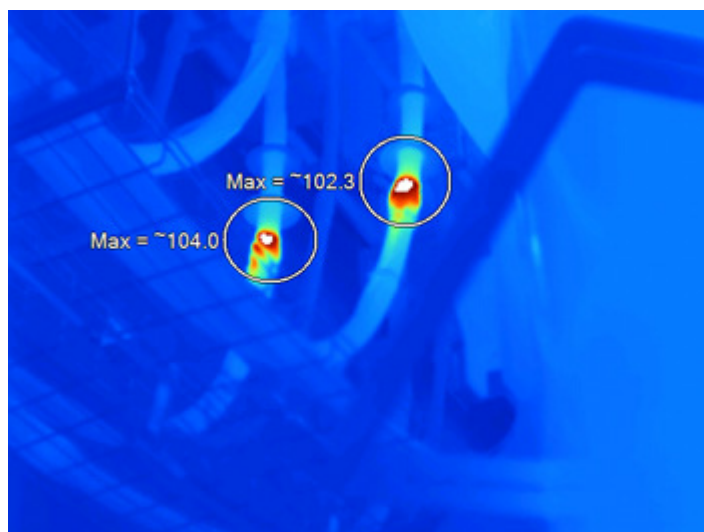

Épület hővesztéség

Épület hőhidak

Tartályszint ellenőrzés

Napelem cella

3-fázisú biztosíték túlmelegedése

Villamosvezeték csatlakozási pontjának melegedése

Levegő beszivárgás üvegajtónál

Túl meleg padlófűtés

Elektromos panel melegedési pontjai

Harmatpont kicsapódási helyek

Hibás elektromos szigetelés

Sérült vezetékek

Hővesztés a kéményen keresztül

Fogaskerékház melegedés

Padlásszoba feljáró, hideg levegő beszivárgás

Biztosíték melegedése

Infra látható riasztás

Penészesedés

**Nedves fal**

**Tető nedvesedés**

**Energiavesztés ajtó szigetelésénél**

**Abnormális, egyenetlen melegedés motornál**

**Túlterhelt világításvezérlő áramkör**

**Túlmelegedett oszlop transzformátor**

**Túlmelegedett csapágyház**

**IR-Fusion kép**

**IR-Fusion kép csökkentett infra telítettséggel**

**IR-Fusion kép látható riasztással**

**Kép a képben IR-Fusion**

**Kép a képben IR-Fusion csökkentett infra telítettséggel**