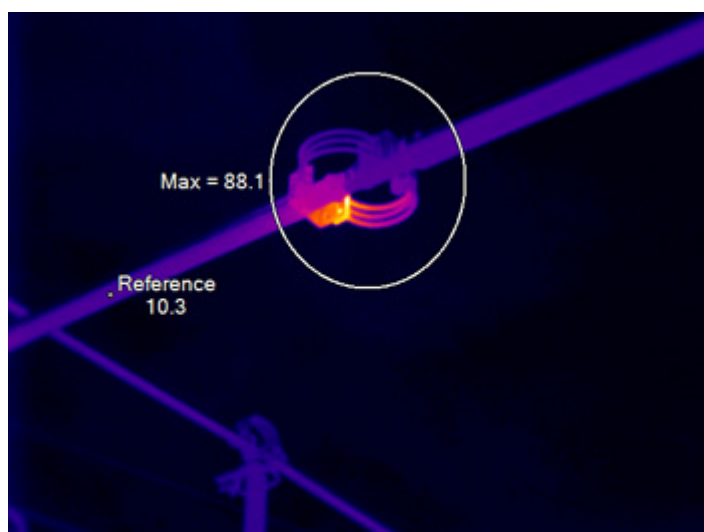

Épület hővesztéség

Épület hőhidak

Tartályszint ellenőrzés

Napelem cella

3-fázisú biztosíték túlmelegedése

Villamosvezeték csatlakozási pontjának melegedése

Levegő beszivárgás üvegajtónál

Túl meleg padlófűtés

Elektromos panel melegedési pontjai

Harmatpont kicsapódási helyek

Hibás elektromos szigetelés

Sérült vezetékek

Hővesztés a kéményen keresztül

Fogaskerékház melegedés

Padlásszoba feljáró, hideg levegő beszivárgás

Biztosíték melegedése

Infra látható riasztás

Penészesedés

**Nedves fal**

**Tető nedvesedés**

**Energiavesztés ajtó szigetelésénél**

**Abnormális, egyenetlen melegedés motornál**

**Túlterhelt világításvezérlő áramkör**