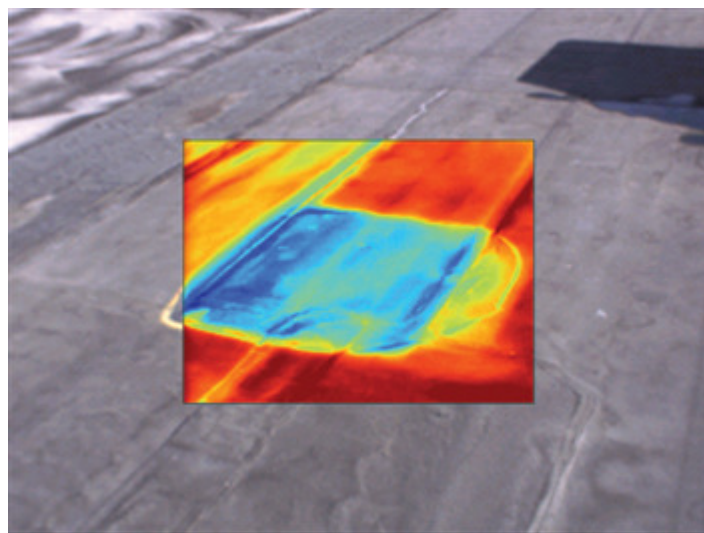

Épület hővesztéség

Épület hőhidak

Tartályszint ellenőrzés

Napelem cella

3-fázisú biztosíték túlmelegedése

Villamosvezeték csatlakozási pontjának melegedése

Levegő beszivárgás üvegajtónál

Túl meleg padlófűtés

Elektromos panel melegedési pontjai

Harmatpont kicsapódási helyek

Hibás elektromos szigetelés

Sérült vezetékek

Hővesztés a kéményen keresztül

Fogaskerékház melegedés

Padlásszoba feljáró, hideg levegő beszivárgás

Biztosíték melegedése

Infra látható riasztás

Penészesedés

**Nedves fal**

**Tető nedvesedés**

**Energiavesztés ajtó szigetelésénél**

**Abnormális, egyenetlen melegedés motornál**

**Túlterhelt világításvezérlő áramkör**

**Túlmelegedett oszlop transzformátor**

**Túlmelegedett csapágyház**

**IR-Fusion kép**

**IR-Fusion kép csökkentett infra telítettséggel**

**IR-Fusion kép látható riasztással**

**Kép a képben IR-Fusion**

**Kép a képben IR-Fusion csökkentett infra telítettséggel**